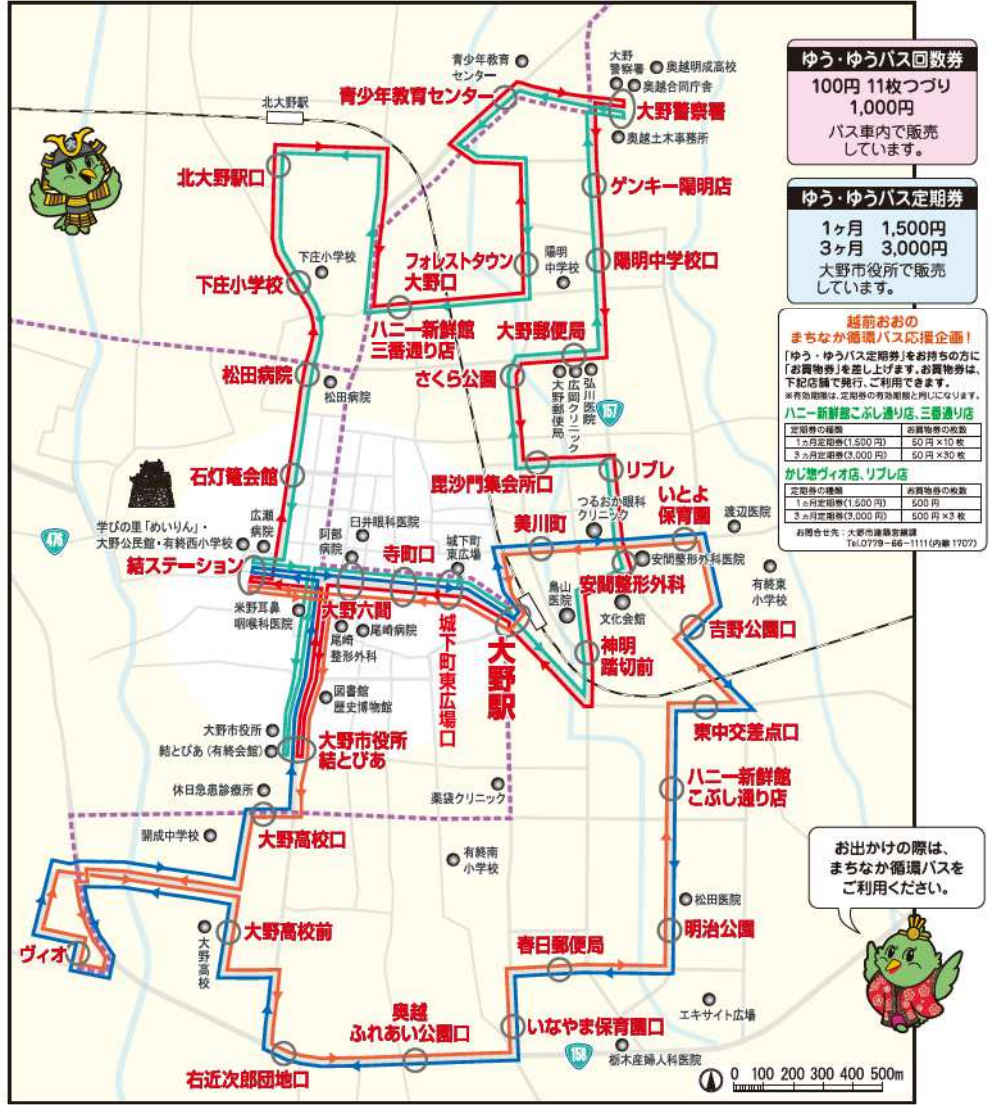

(土)祝イベントや大型連休(冬季を除く)の増便スケジュール表

月	イベント/休日	日程	増便/運休	日程
4月	ゴールデンウィーク	4月29日~5月1日、5月3日~	3連休	10月8日~10月10日
5月	七間朝市山菜フードピア 日吉神社祭礼	5月5日、5月7日~5月8日 5月14日~5月15日	3大朝市物産まつり	10月22日~10月23日
6月	福祉ふれあいまつり	6月4日	柳社祭礼	11月3日
7月	3連休	7月16日~7月18日	越前大野小京都物産五番まつり	11月5日~11月6日
8月	おおの城まつり とんちゃん祭	8月13日~8月14日 8月20日~8月21日	越前おおの産業と食彩フェア 越前おおの新そばまつり	11月12日~11月13日 11月19日~11月20日
9月	3連休	9月17日~9月19日	結の故郷越前おおの冬物語	2月4日~2月5日
3月			3連休	3月18日~3月20日

大野市 鉄道・バス・乗合タクシー時刻表

平成28年4月1日改正

結の故郷 越前おおの まちなか循環バス

愛称 ゆう・ゆうバス

・毎日運行(土曜・日曜・祝日は一部運休)。ただし年末年始(12/31~1/3)は運休。運賃は1乗車100円(障害者、小学生は50円。幼児は無料)。

赤バス	北ルート(大野駅発 → 大野市役所 → 結ステーション → 大野警察署方面 → 大野駅着)
青バス	南ルート(大野駅発 → 結ステーション → 大野市役所 → 明治公園方面 → 大野駅着)
京福バス	北ルート(大野駅発 → 明治公園方面 → 大野市役所 → 結ステーション → 大野駅着) 北ルート(大野駅発 → 大野警察署方面 → 結ステーション → 大野市役所 → 大野駅着)
停留所	○
大野線・勝山大野線	■