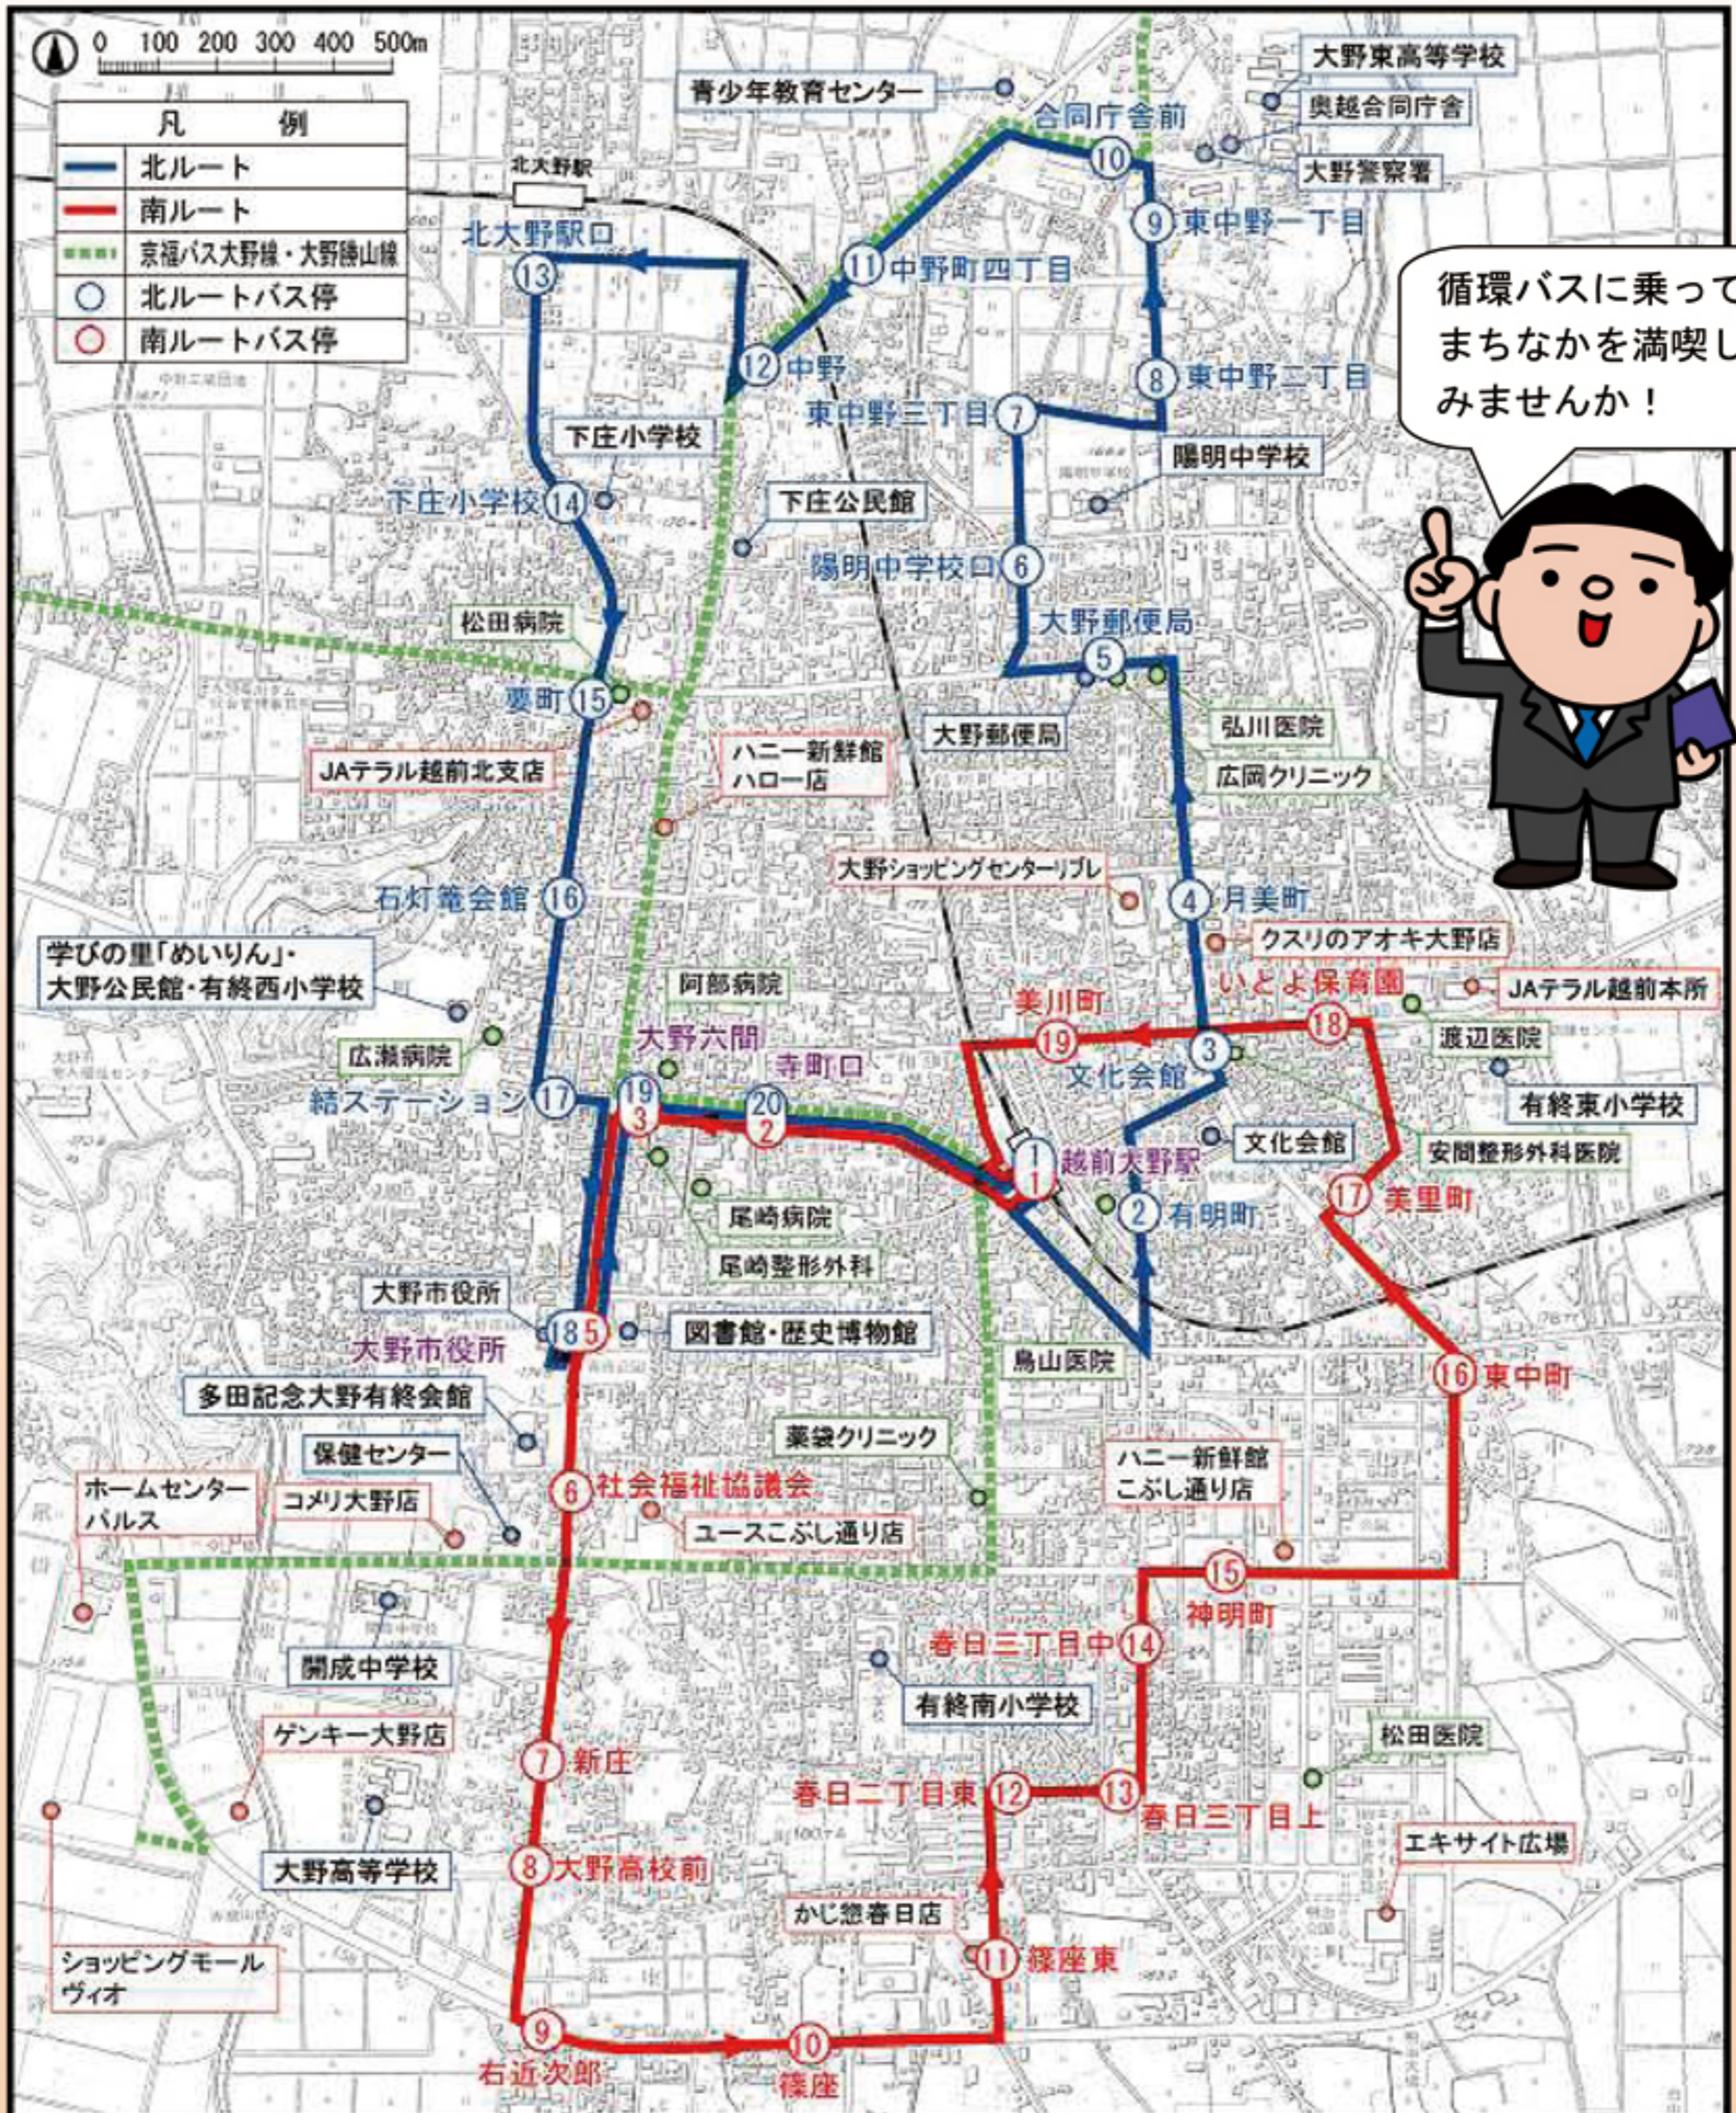

越前のおおの

平成21年10月1日～
試験運行開始!

まちなか循環バス

運賃
1乗車100円

運行日
毎日

運行時間
45分間隔

運行ルート
南北2ルート

- ・運賃は降車時の支払いとなります。小銭をご用意ください（障害者、12歳未満の小人は50円）。
- ・土曜・日曜・祝日も運行します。ただし年始（1/1～3）は運休します。

循環バスに乗って、
まちなかを満喫して
みませんか!